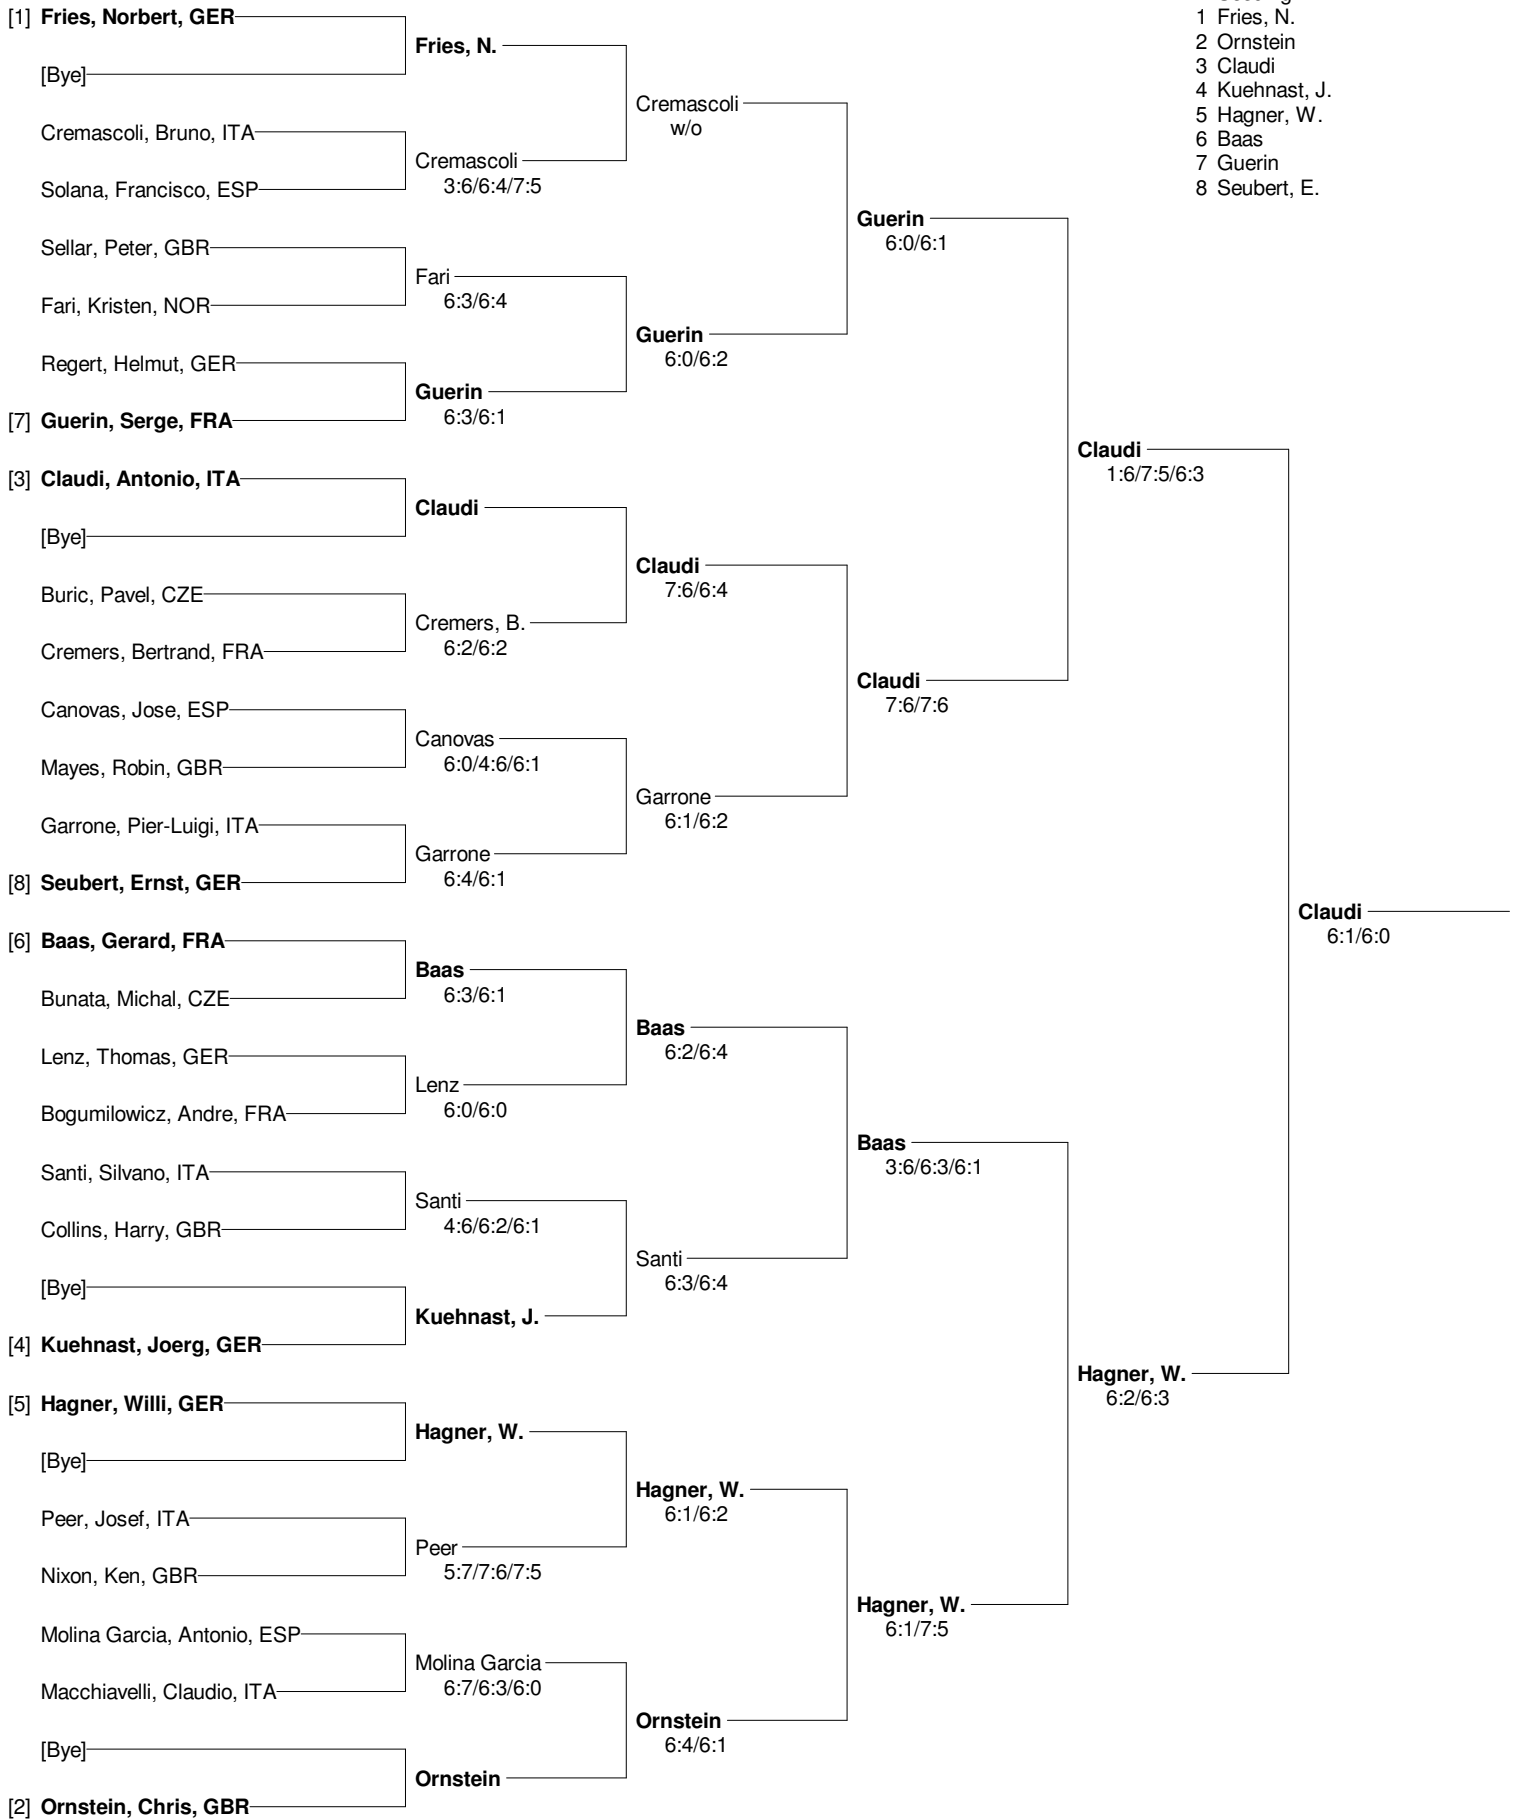

VIII INTERNACIONAL SENIOR OPEN
C.T.HOTEL PUENTE ROMANO - MARBELLA - 27.11 - 02.12.2012
Masculino 65

1. Seeding
   1 Fries, N.
   2 Ornstein
   3 Claudi
   4 Kuehnast, J.
   5 Hagner, W.
   6 Baas
   7 Guerin
   8 Seubert, E.