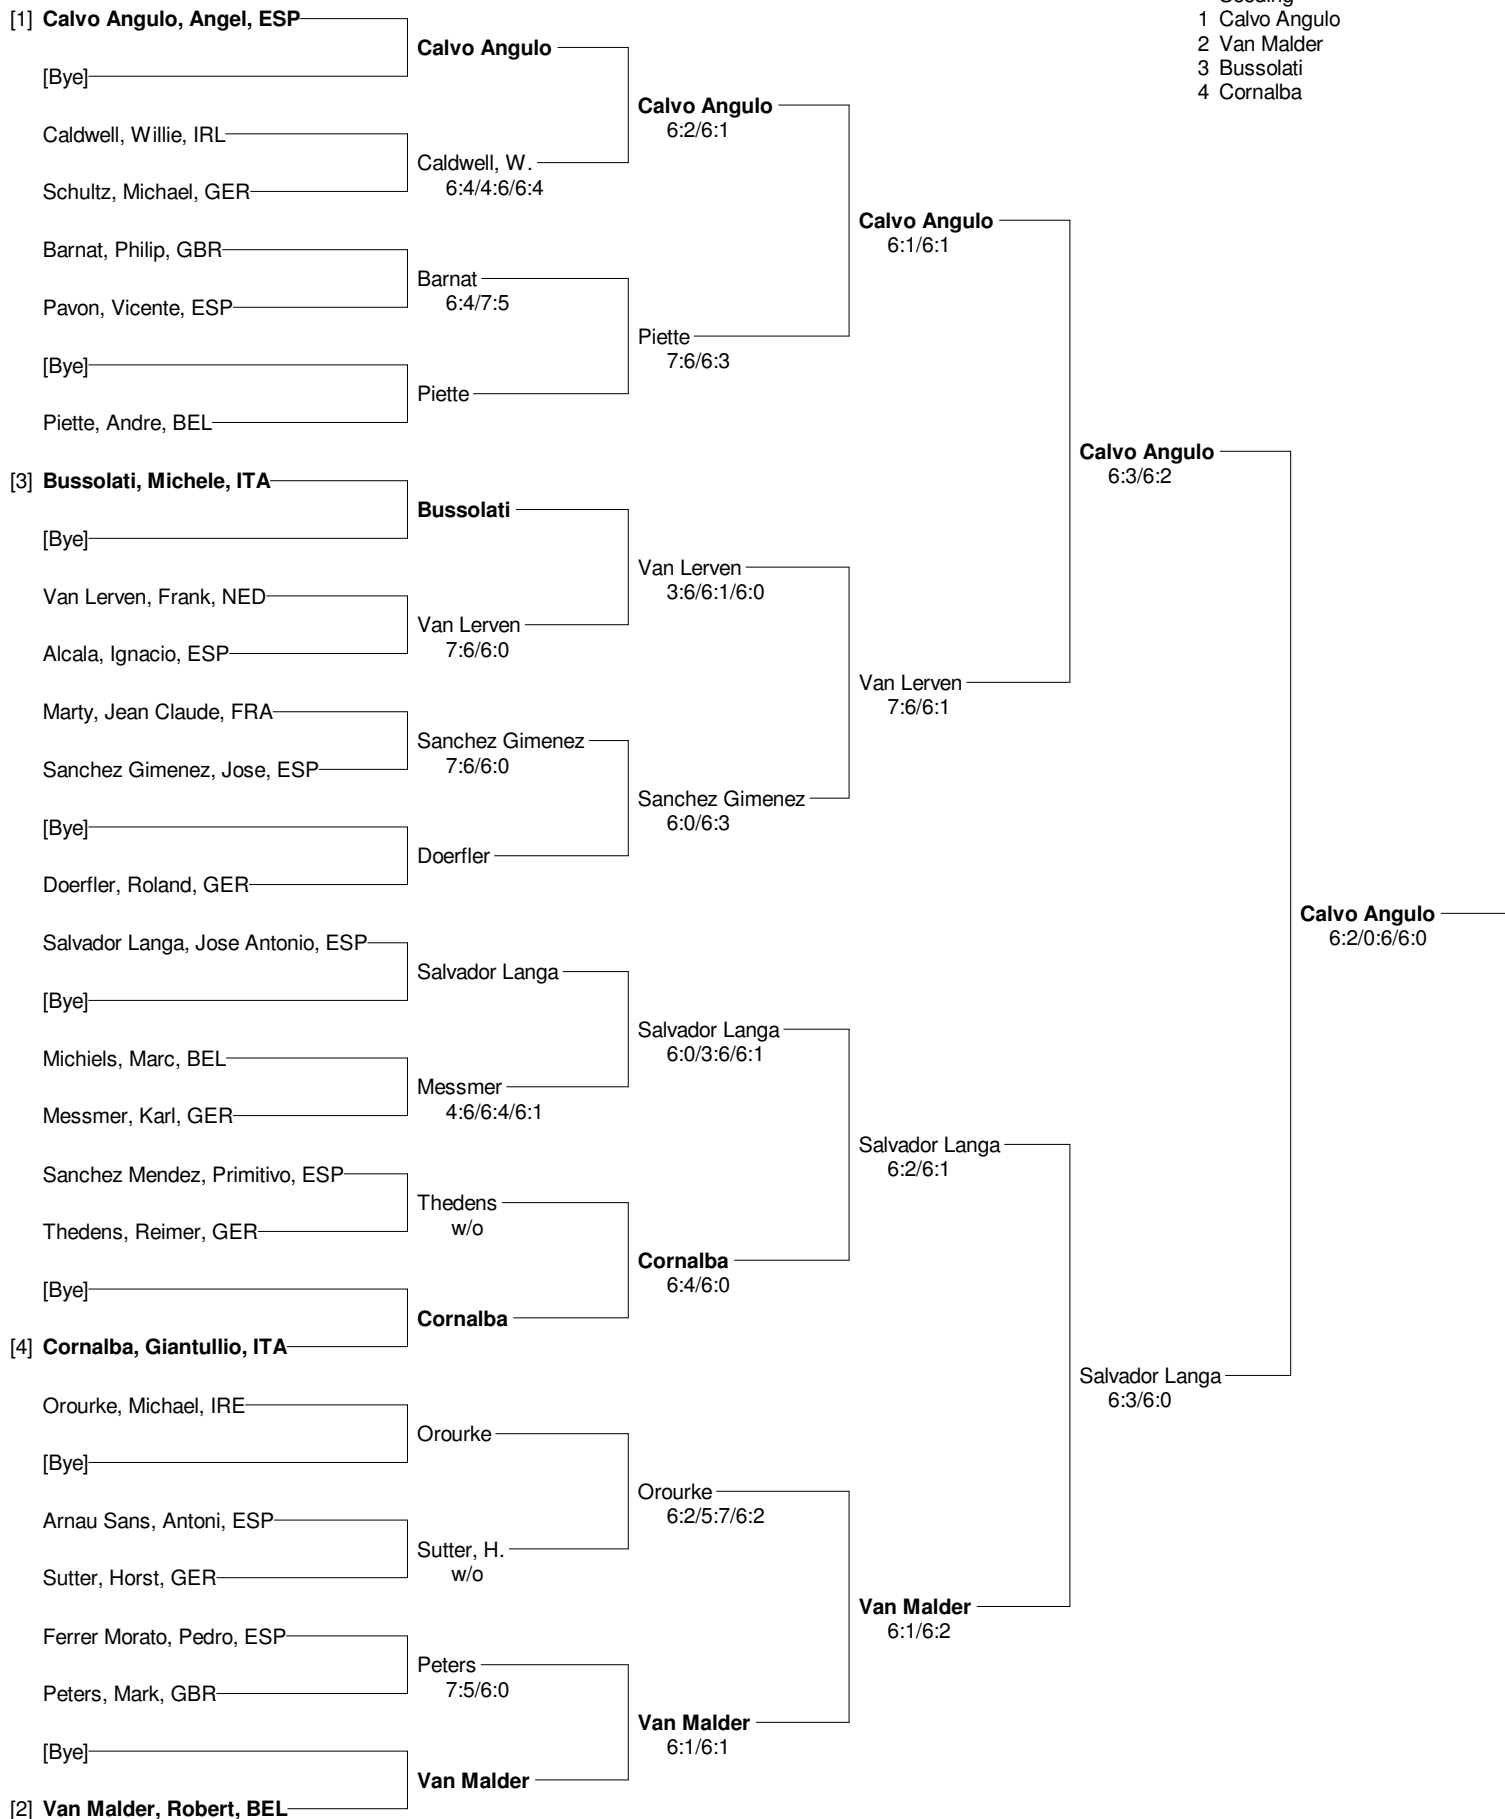

VIII INTERNACIONAL SENIOR OPEN
C.T.HOTEL PUENTE ROMANO - MARBELLA - 27.11 - 02.12.2012
Masculino 60

Seeding
1 Calvo Angulo
2 Van Malder
3 Bussolati
4 Cornalba