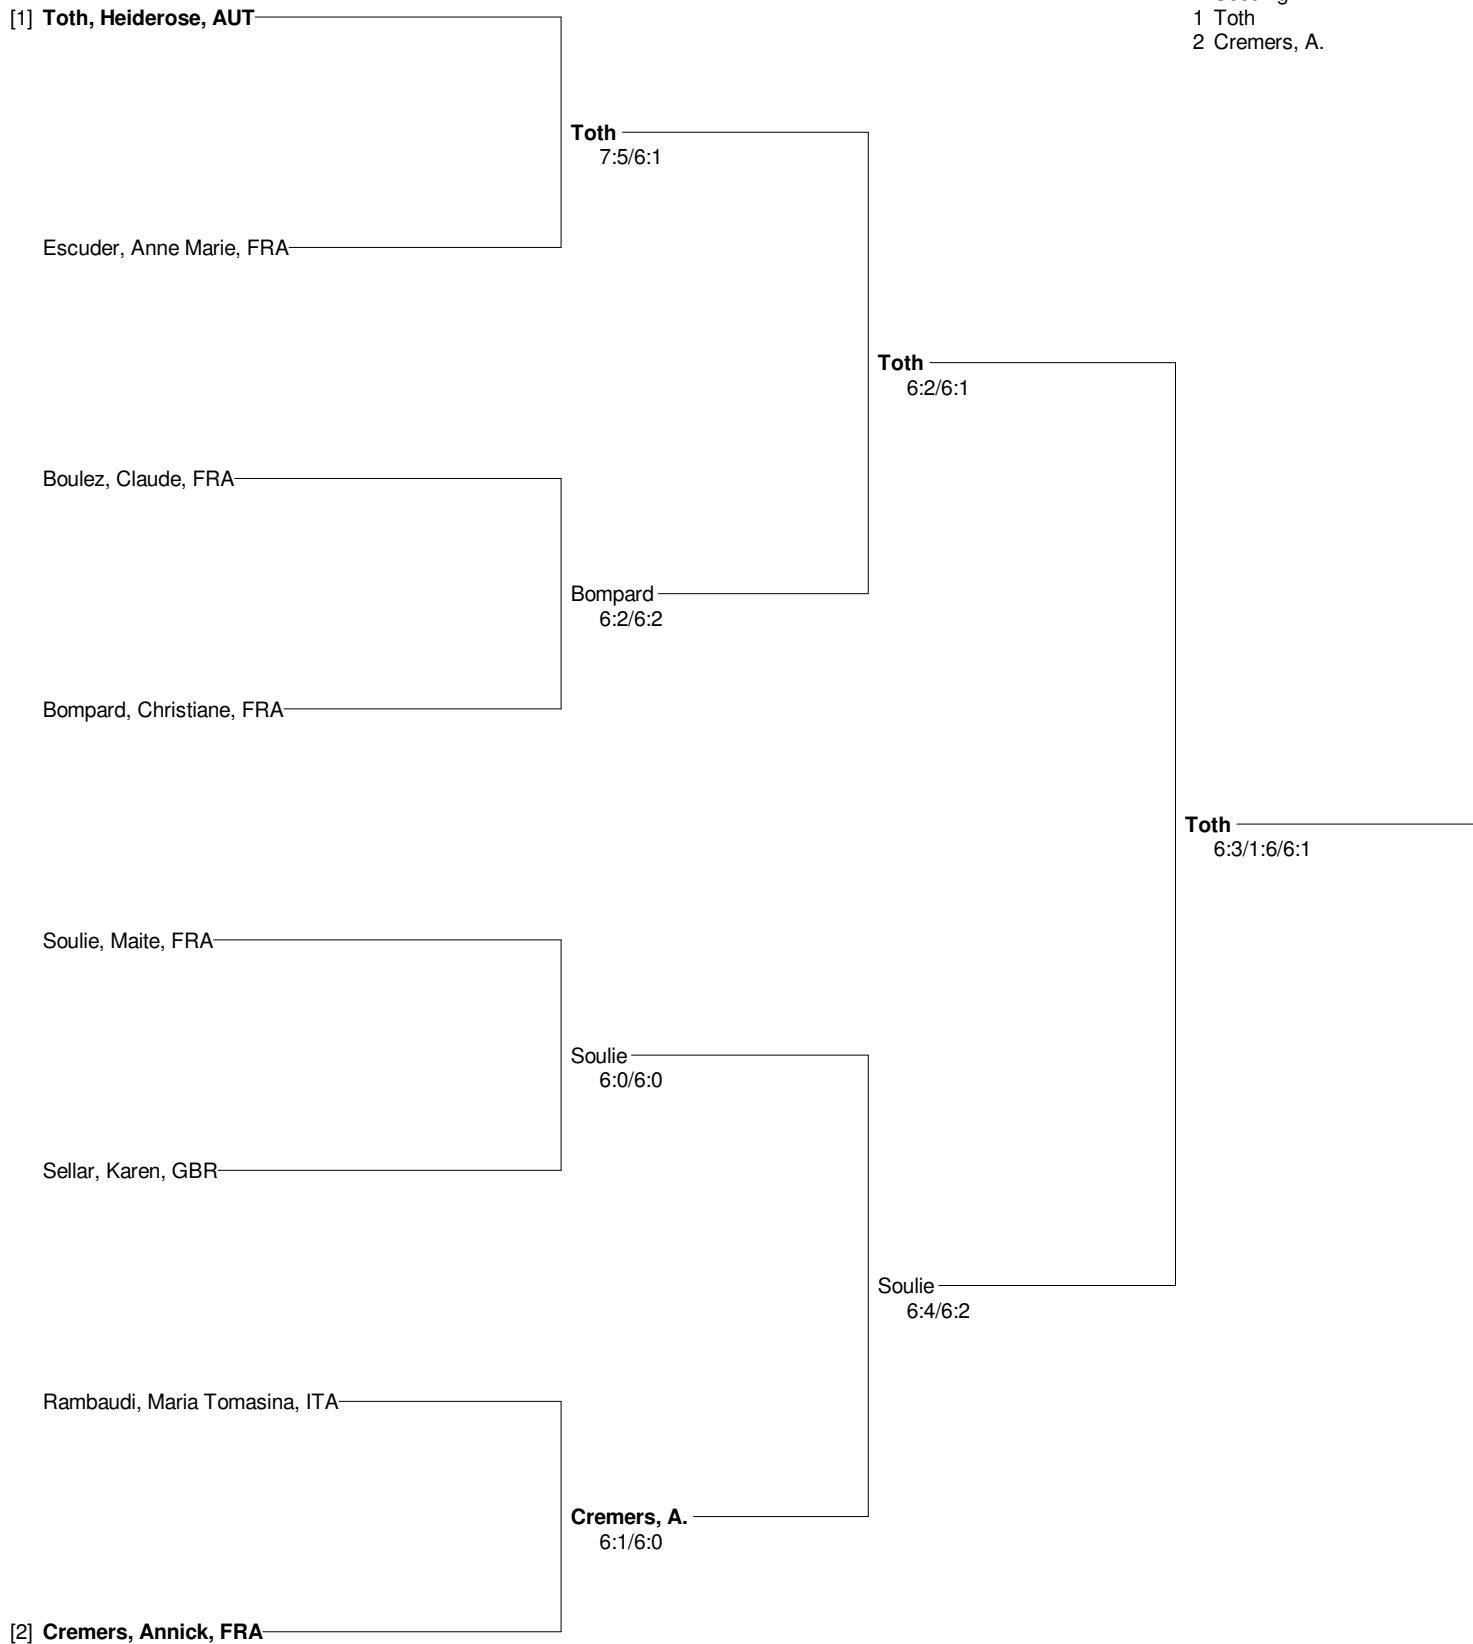

VIII INTERNACIONAL SENIOR OPEN
C.T.HOTEL PUENTE ROMANO - MARBELLA - 27.11 - 02.12.2012
Femenino 65

Seeding
1 Toth
2 Cremers, A.