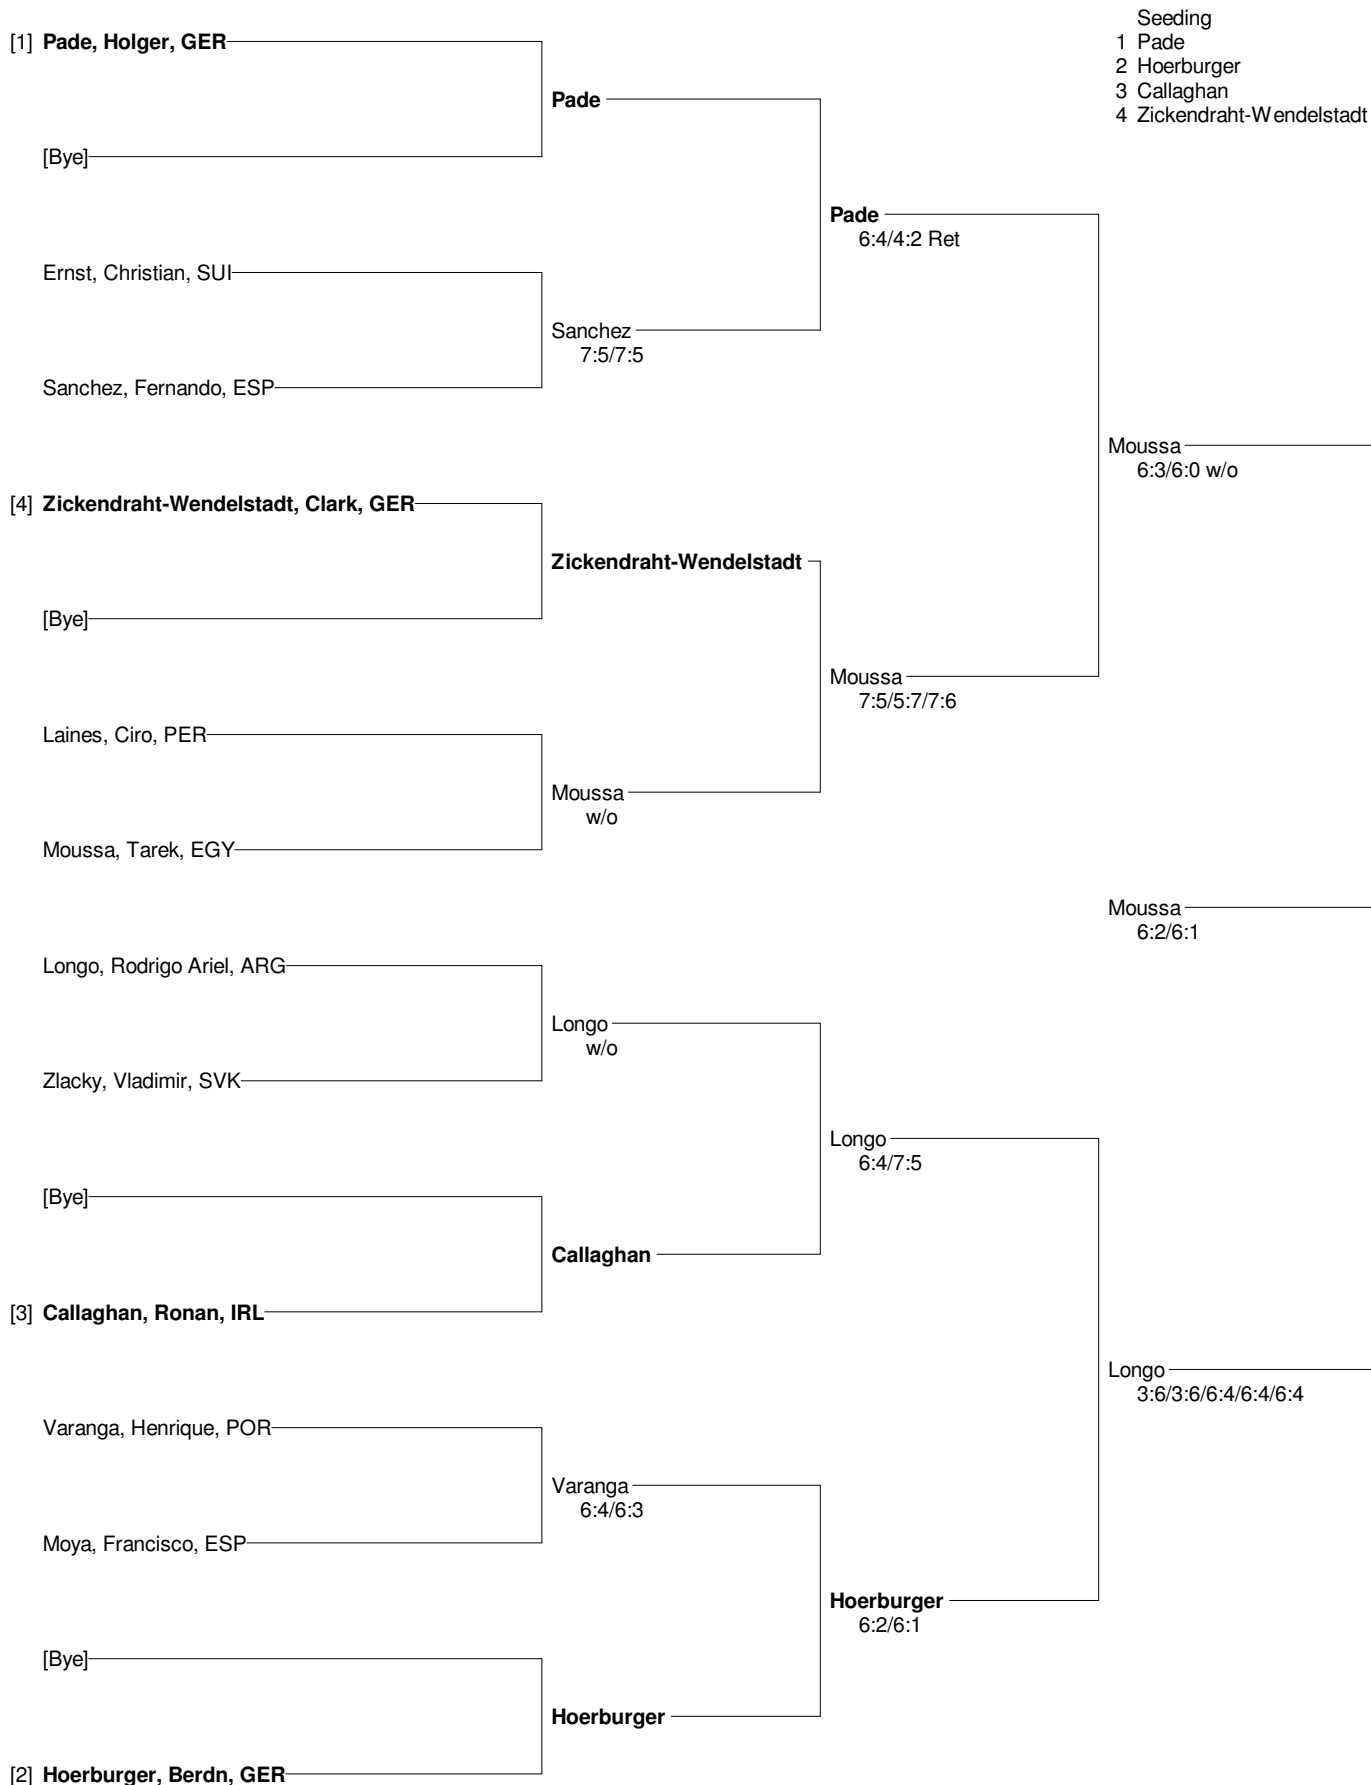

VIII INTERNACIONAL SENIOR OPEN
C.T.HOTEL PUENTE ROMANO - MARBELLA - 27.11 - 02.12.2012
Masculino 35