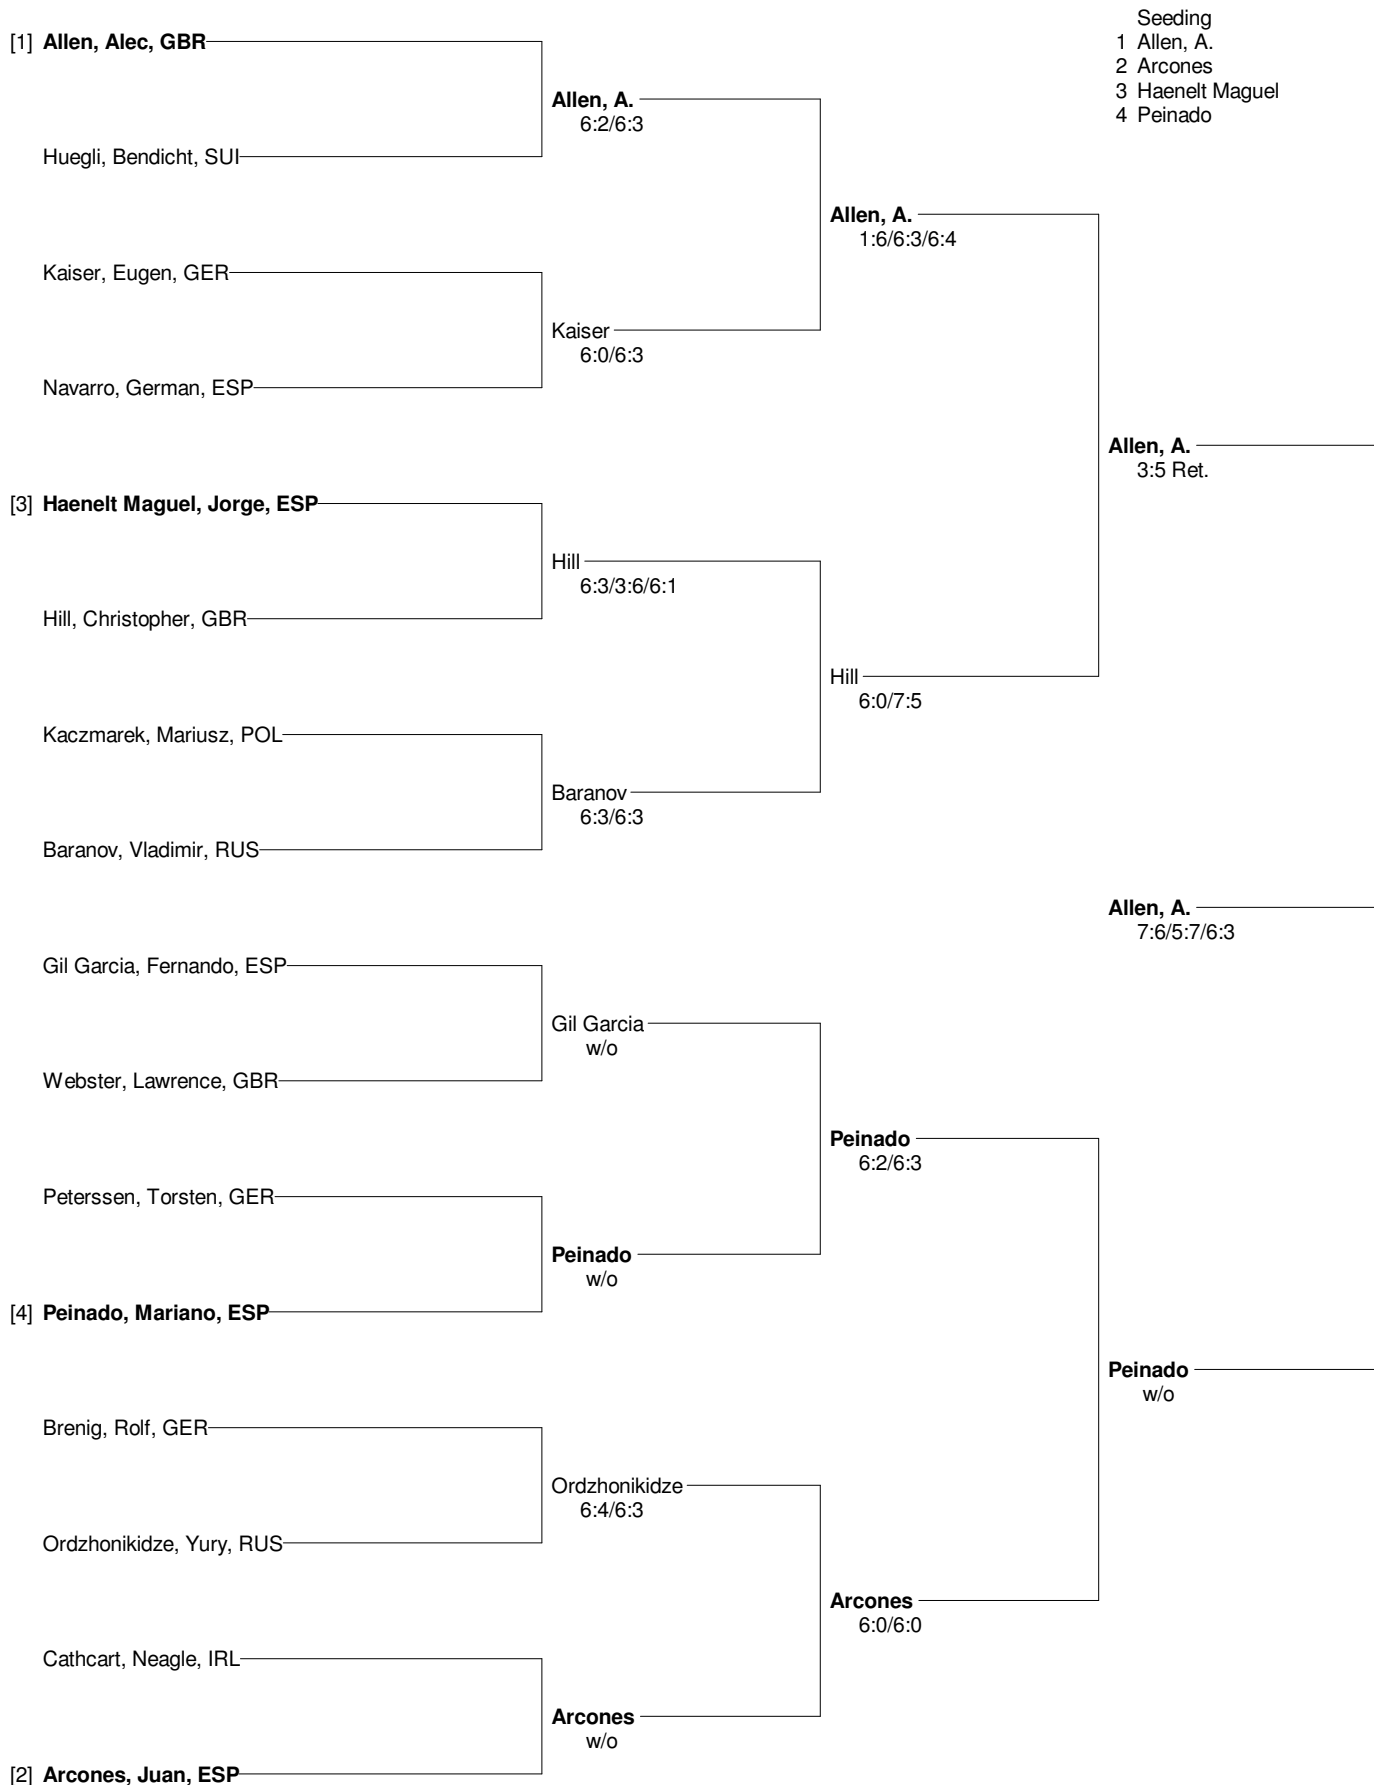

VIII INTERNACIONAL SENIOR OPEN
C.T.HOTEL PUENTE ROMANO - MARBELLA - 27.11 - 02.12.2012
Masculino 55