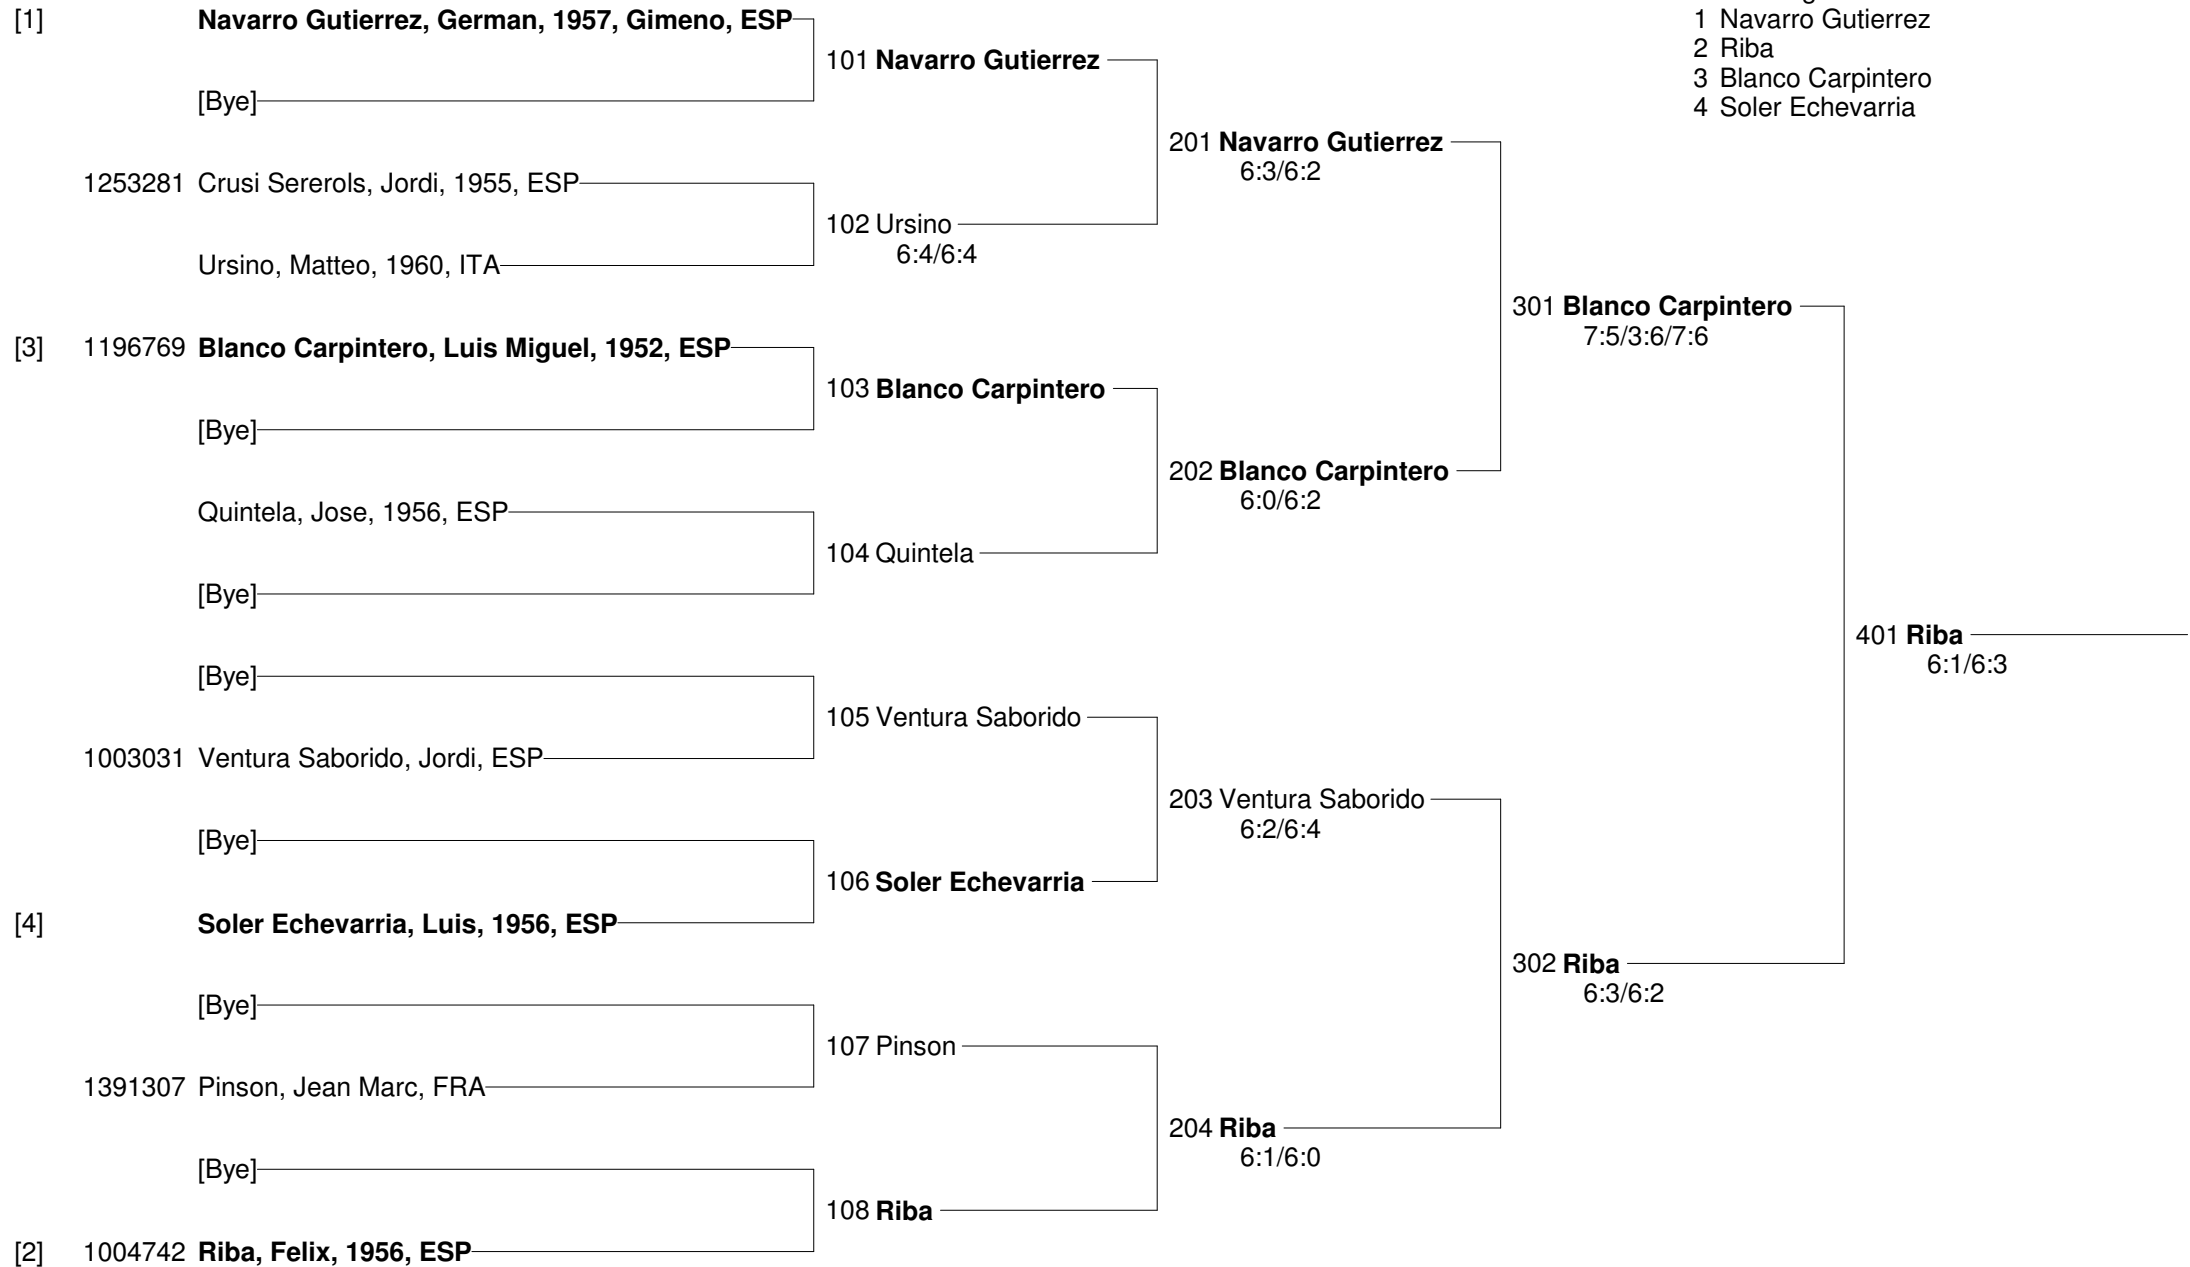

Final

Puig Sitges, Joan

- Llorens, Rafael

6:4/6:0

I INTER.SENIOR OPEN - BARCELONA.- L'HOSPITALET DE LLOBREGAT
C.E. L'HOSPITALET - BARCELONA 19-22.03.2015
Masculino 55

Seeding
 1 Navarro Gutierrez
 2 Riba
 3 Blanco Carpintero
 4 Soler Echevarria

I INTER.SENIOR OPEN - BARCELONA.- L'HOSPITALET DE LLOBREGAT
C.E. L'HOSPITALET - BARCELONA 19-22.03.2015
Masculino 65

| Masculino 65 Group 1 | Hidalgo Romero Sebastian (1.) | Vautour Camille (3.) | Millet Lopez Pedro (2.) | Wysoky Zbiguiew (4.) |
|--|----------------------------------|-------------------------|----------------------------|-------------------------|
| Hidalgo Romero, Sebastian, 1949 ESP | | 6:2/6:0 | 6:2/6:1 | 6:0/6:1 |
| Vautour, Camille, 1949 CAN | 2:6/0:6 | | 6:2/5:7/3:6 | w/o |
| 1218757 Millet Lopez, Pedro, 1946 ESP | 2:6/1:6 | 2:6/7:5/6:3 | | w/o |
| 1180019 Wysoky, Zbiguiew POL | 0:6/1:6 | w/o | w/o | |

Final

Hidalgo Romero, Sebastian - Millet Lopez, Pedro