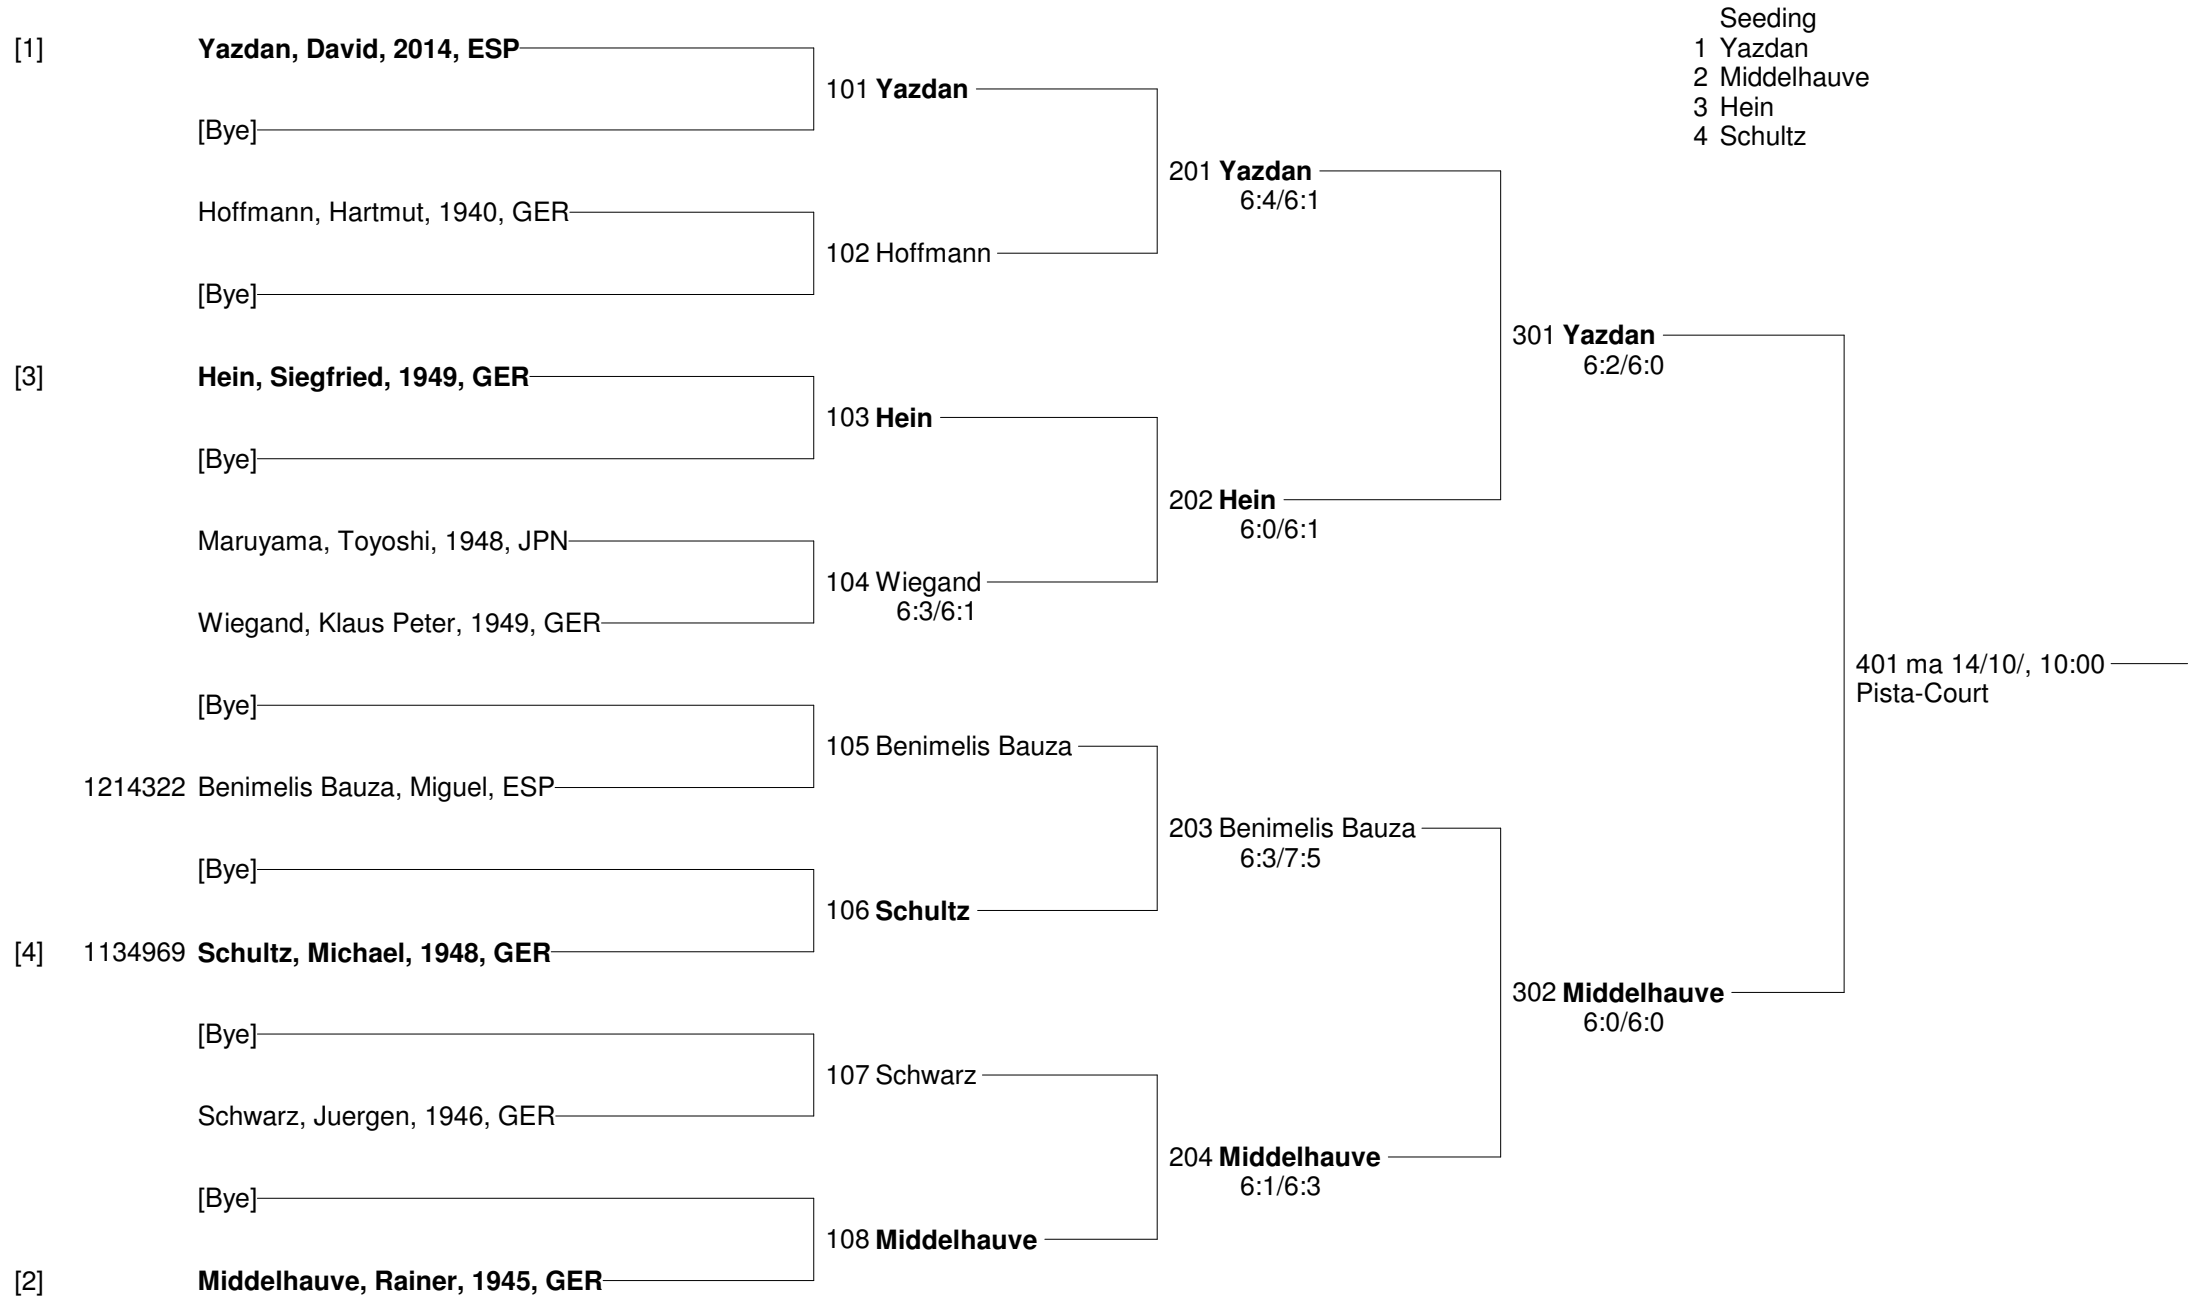

II INTERNACIONAL SENIOR TENNIS OPEN
C.T. PAGUERA 11-14.10.2014
Masculino 65