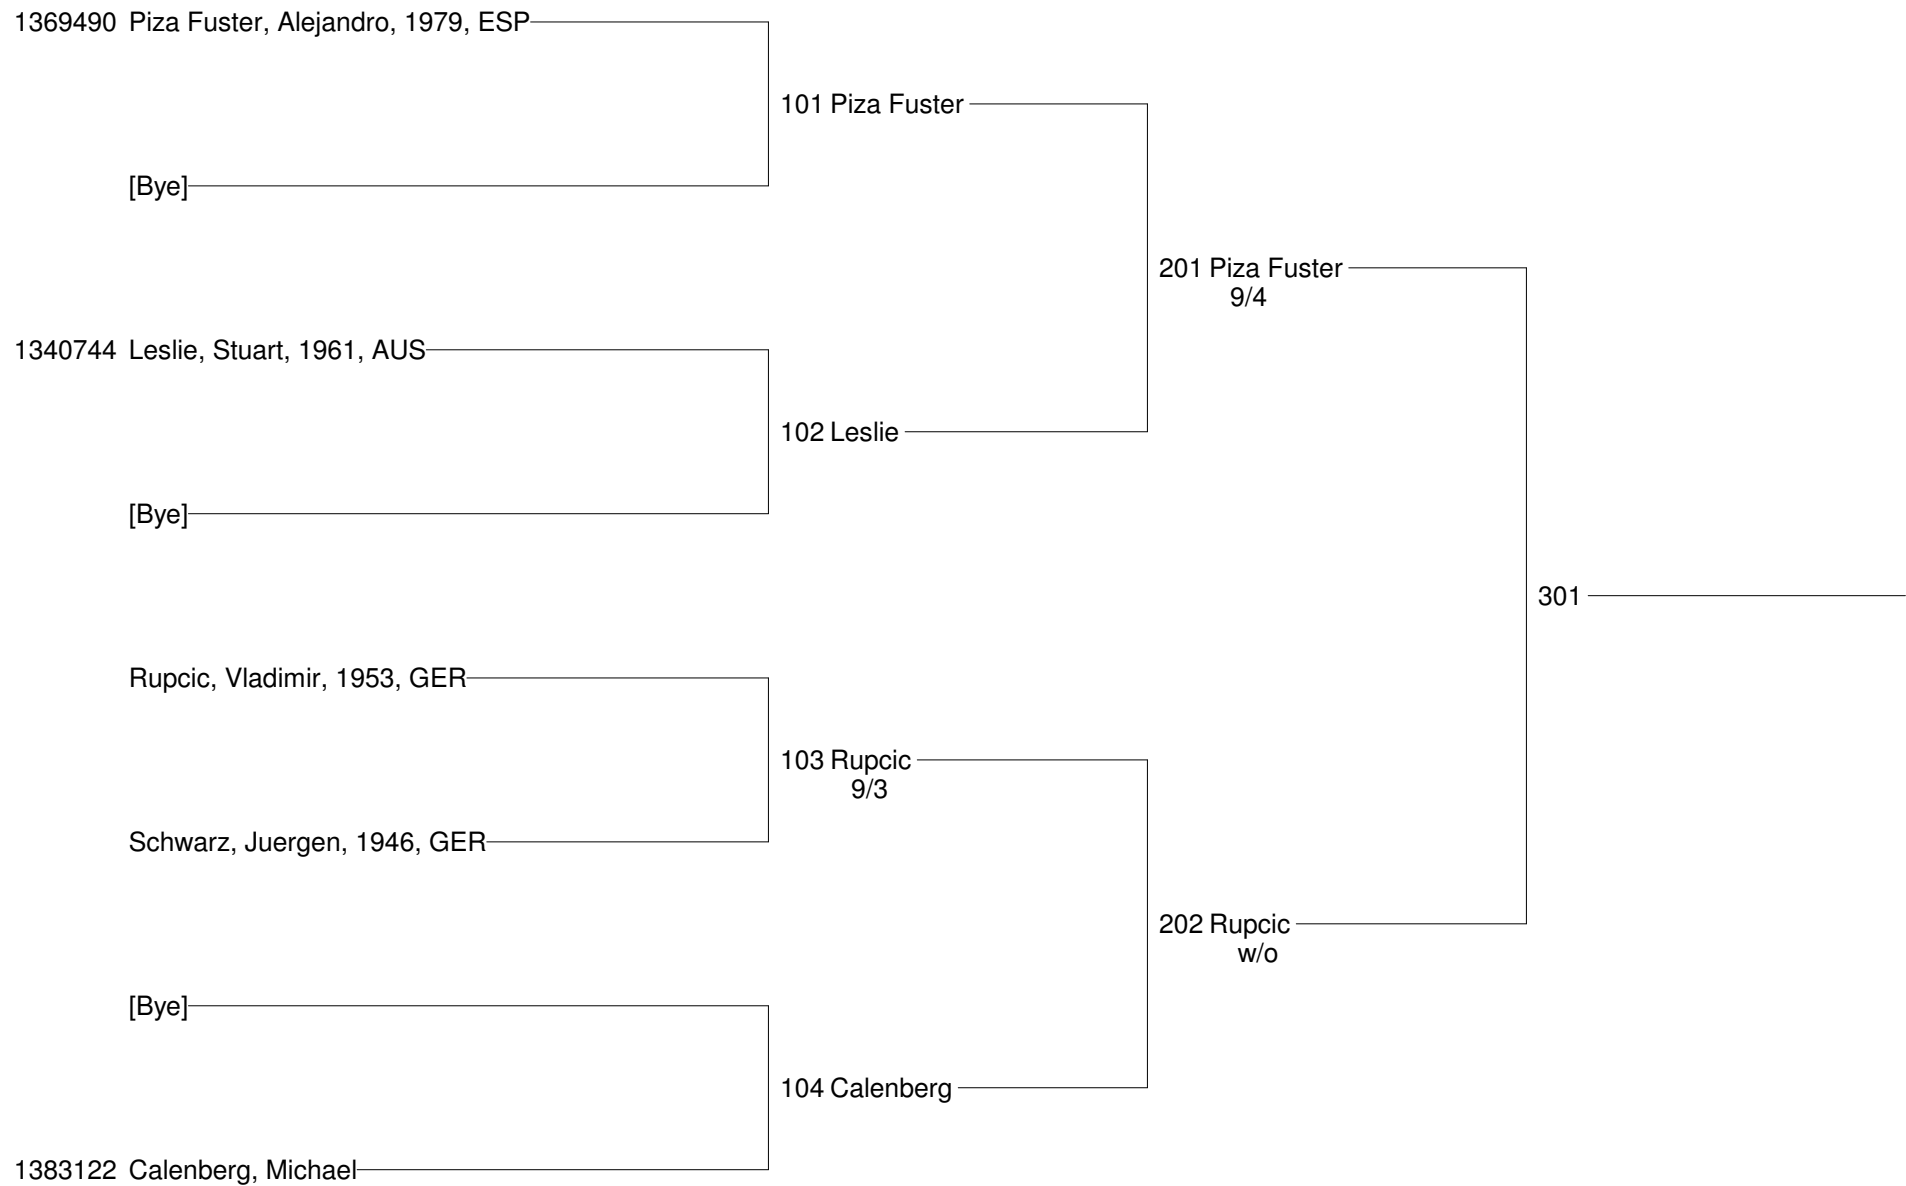

II INTERNACIONAL SENIOR TENNIS OPEN
C.T. PAGUERA 11-14.10.2014
Consolacion Masculina