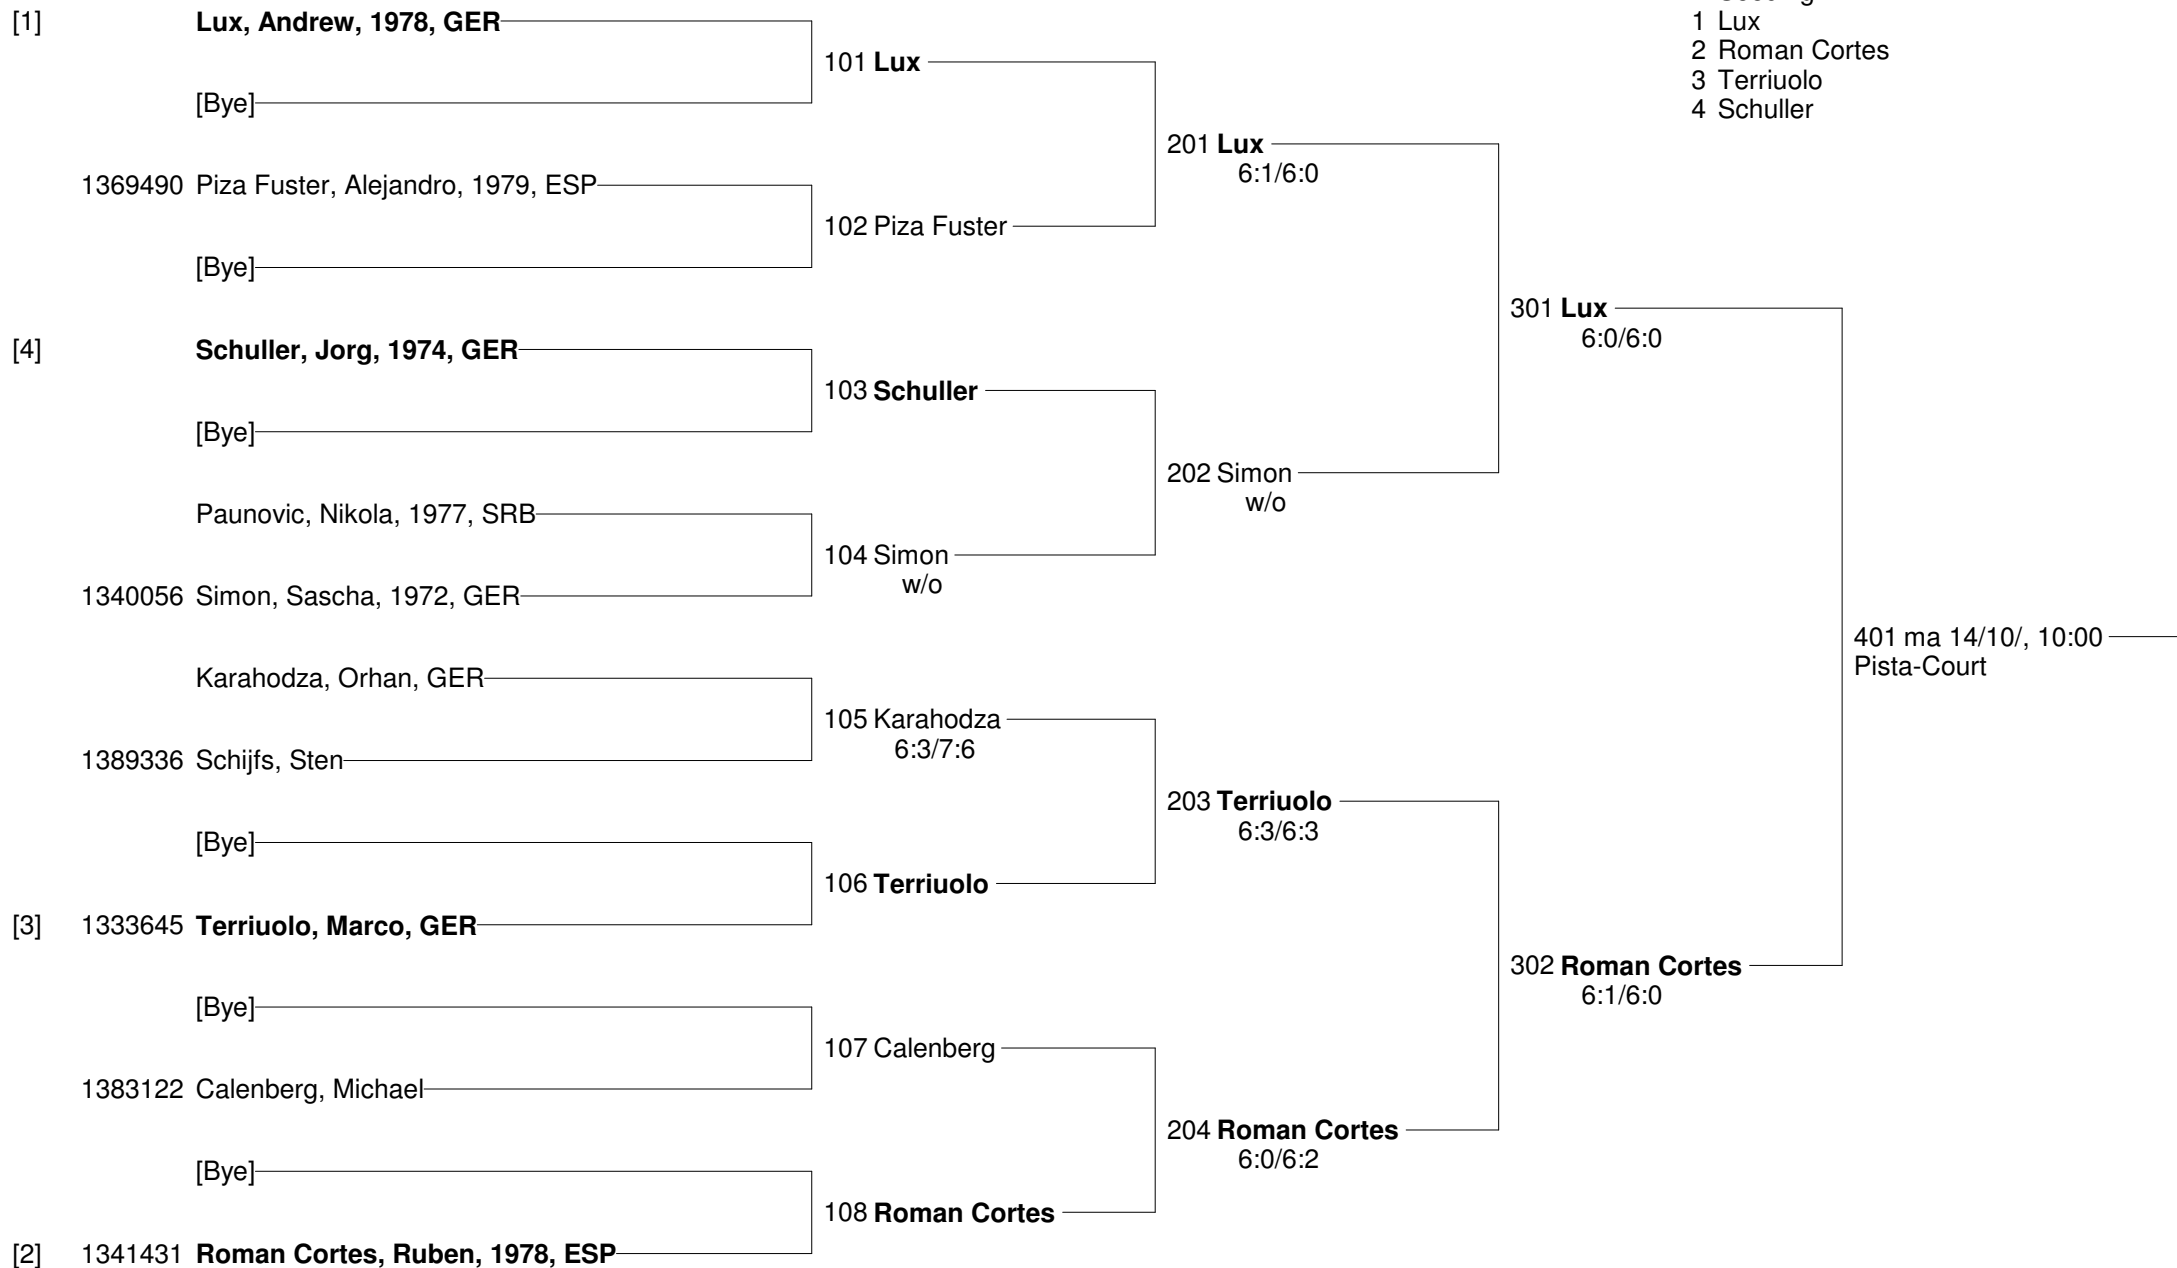

II INTERNACIONAL SENIOR TENNIS OPEN
C.T. PAGUERA 11-14.10.2014
Masculino 35

Seeding
1 Lux
2 Roman Cortes
3 Terriuolo
4 Schuller