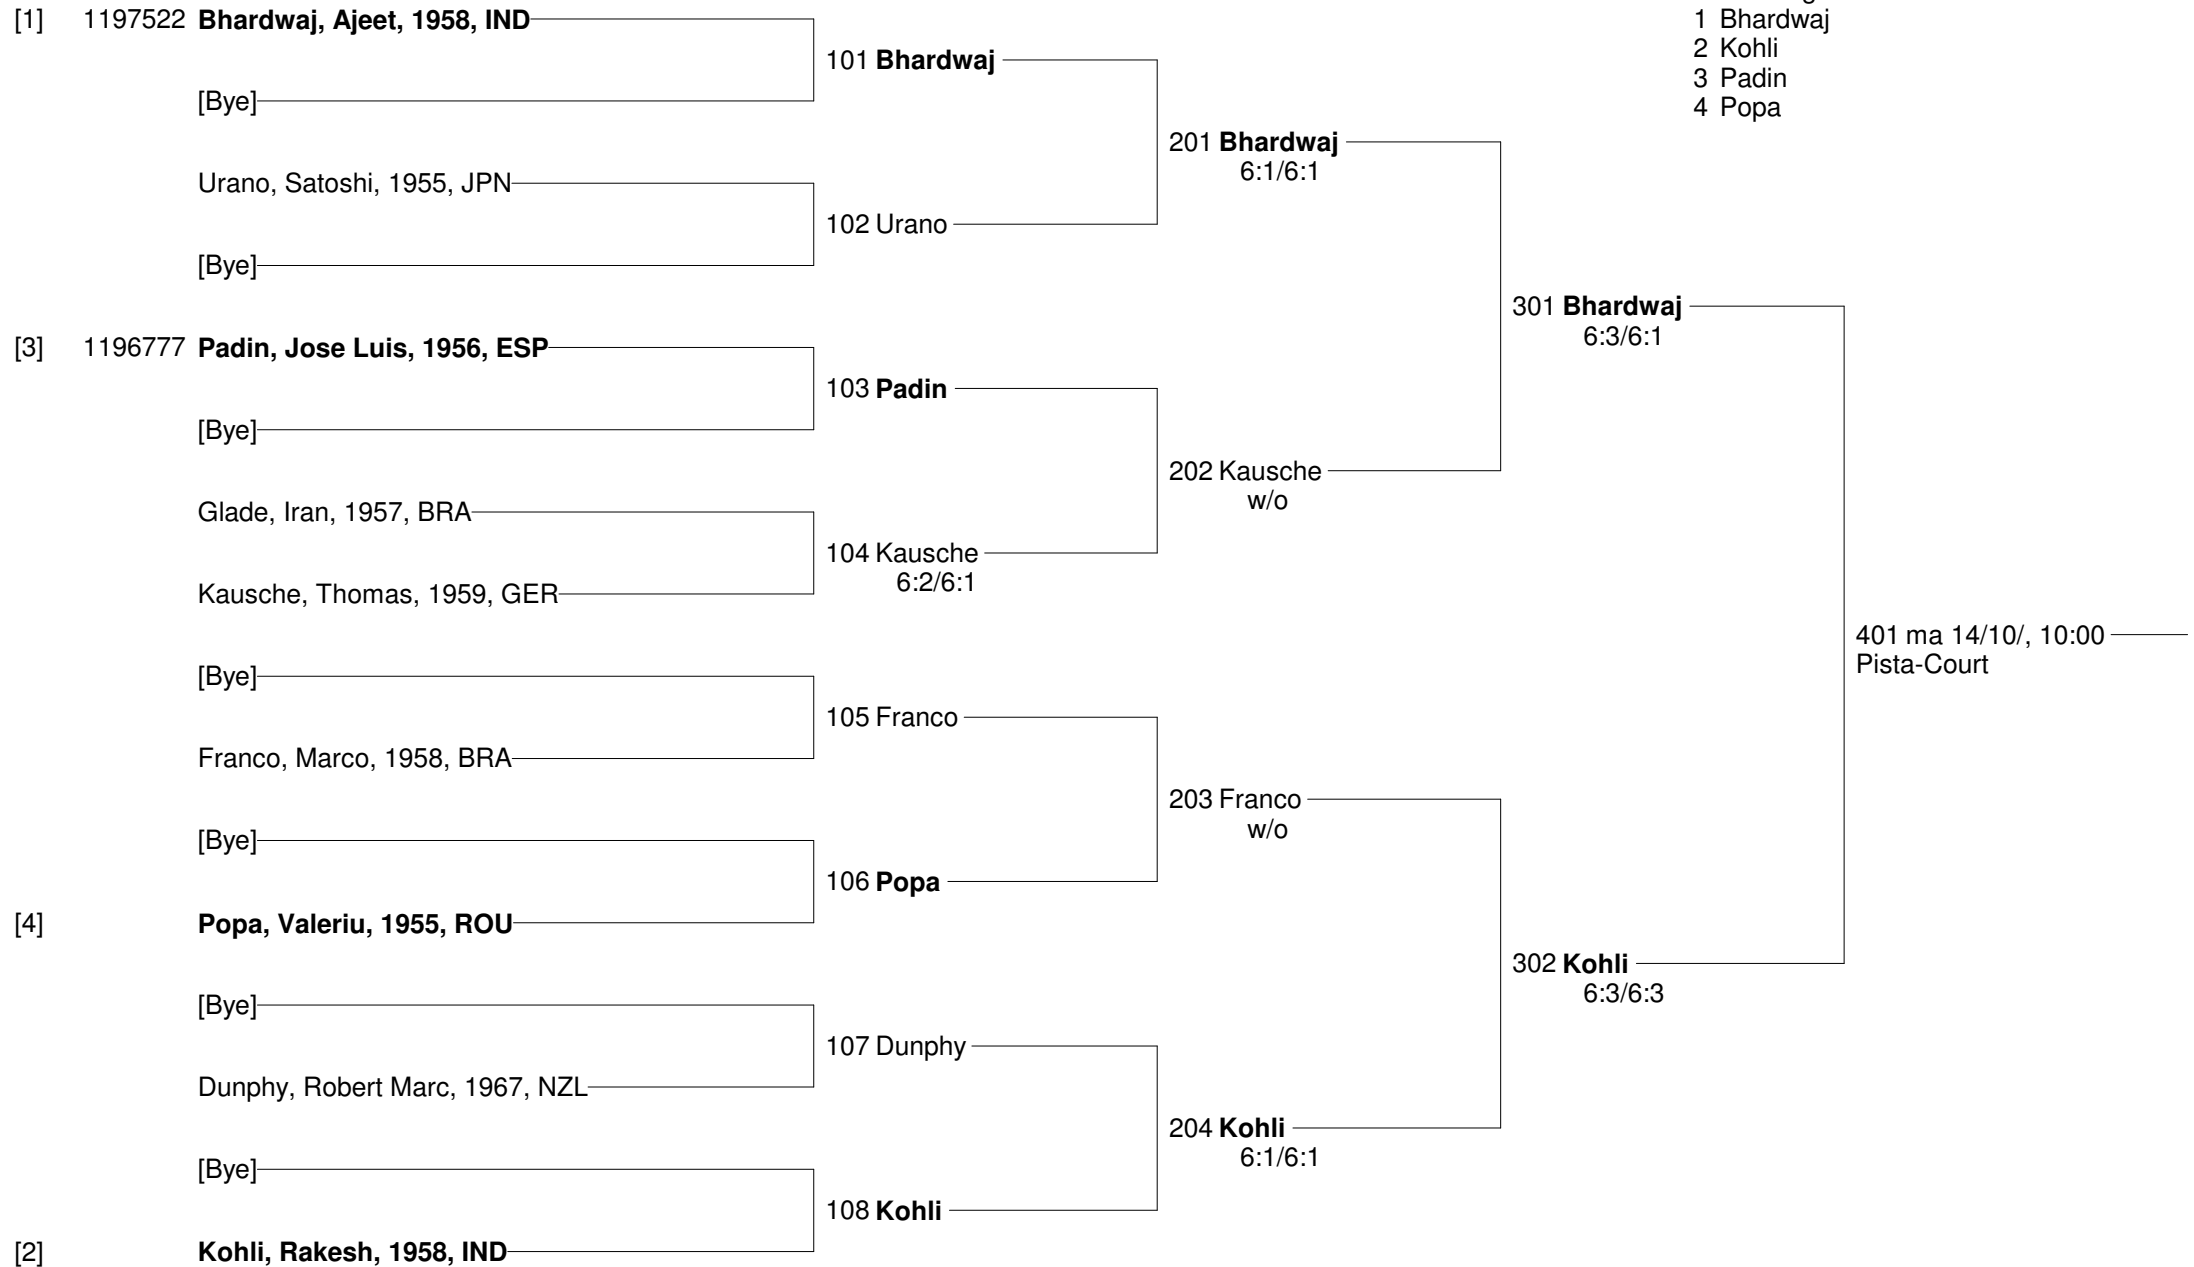

II INTERNACIONAL SENIOR TENNIS OPEN
C.T. PAGUERA 11-14.10.2014
Masculino 55

Seeding
1 Bhardwaj
2 Kohli
3 Padin
4 Popa