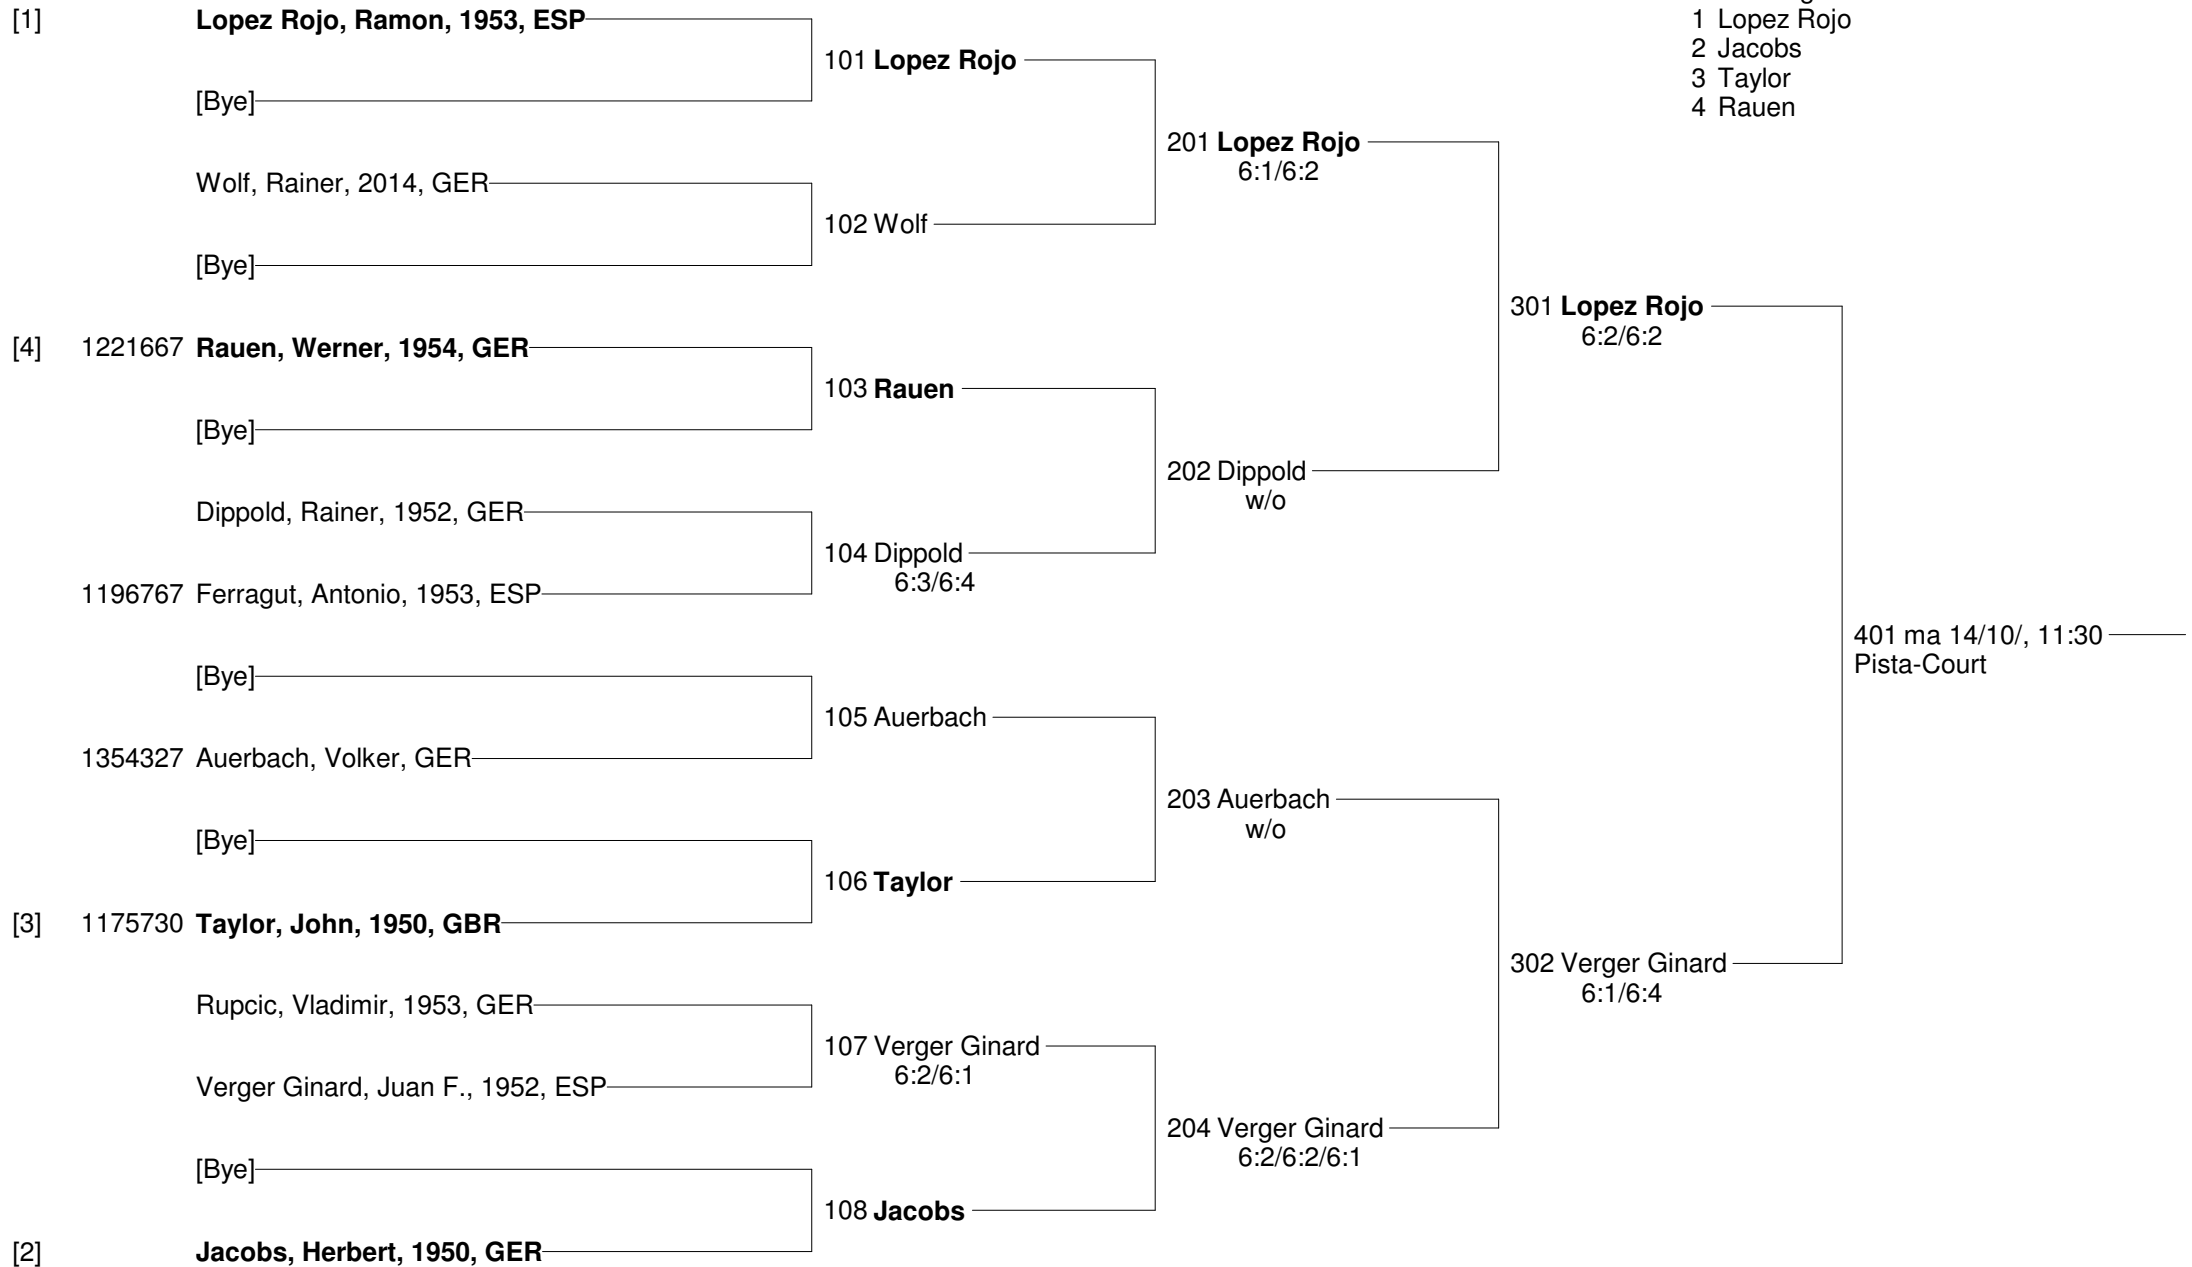

II INTERNACIONAL SENIOR TENNIS OPEN
C.T. PAGUERA 11-14.10.2014
Masculino 60

Seeding
1 Lopez Rojo
2 Jacobs
3 Taylor
4 Rauen