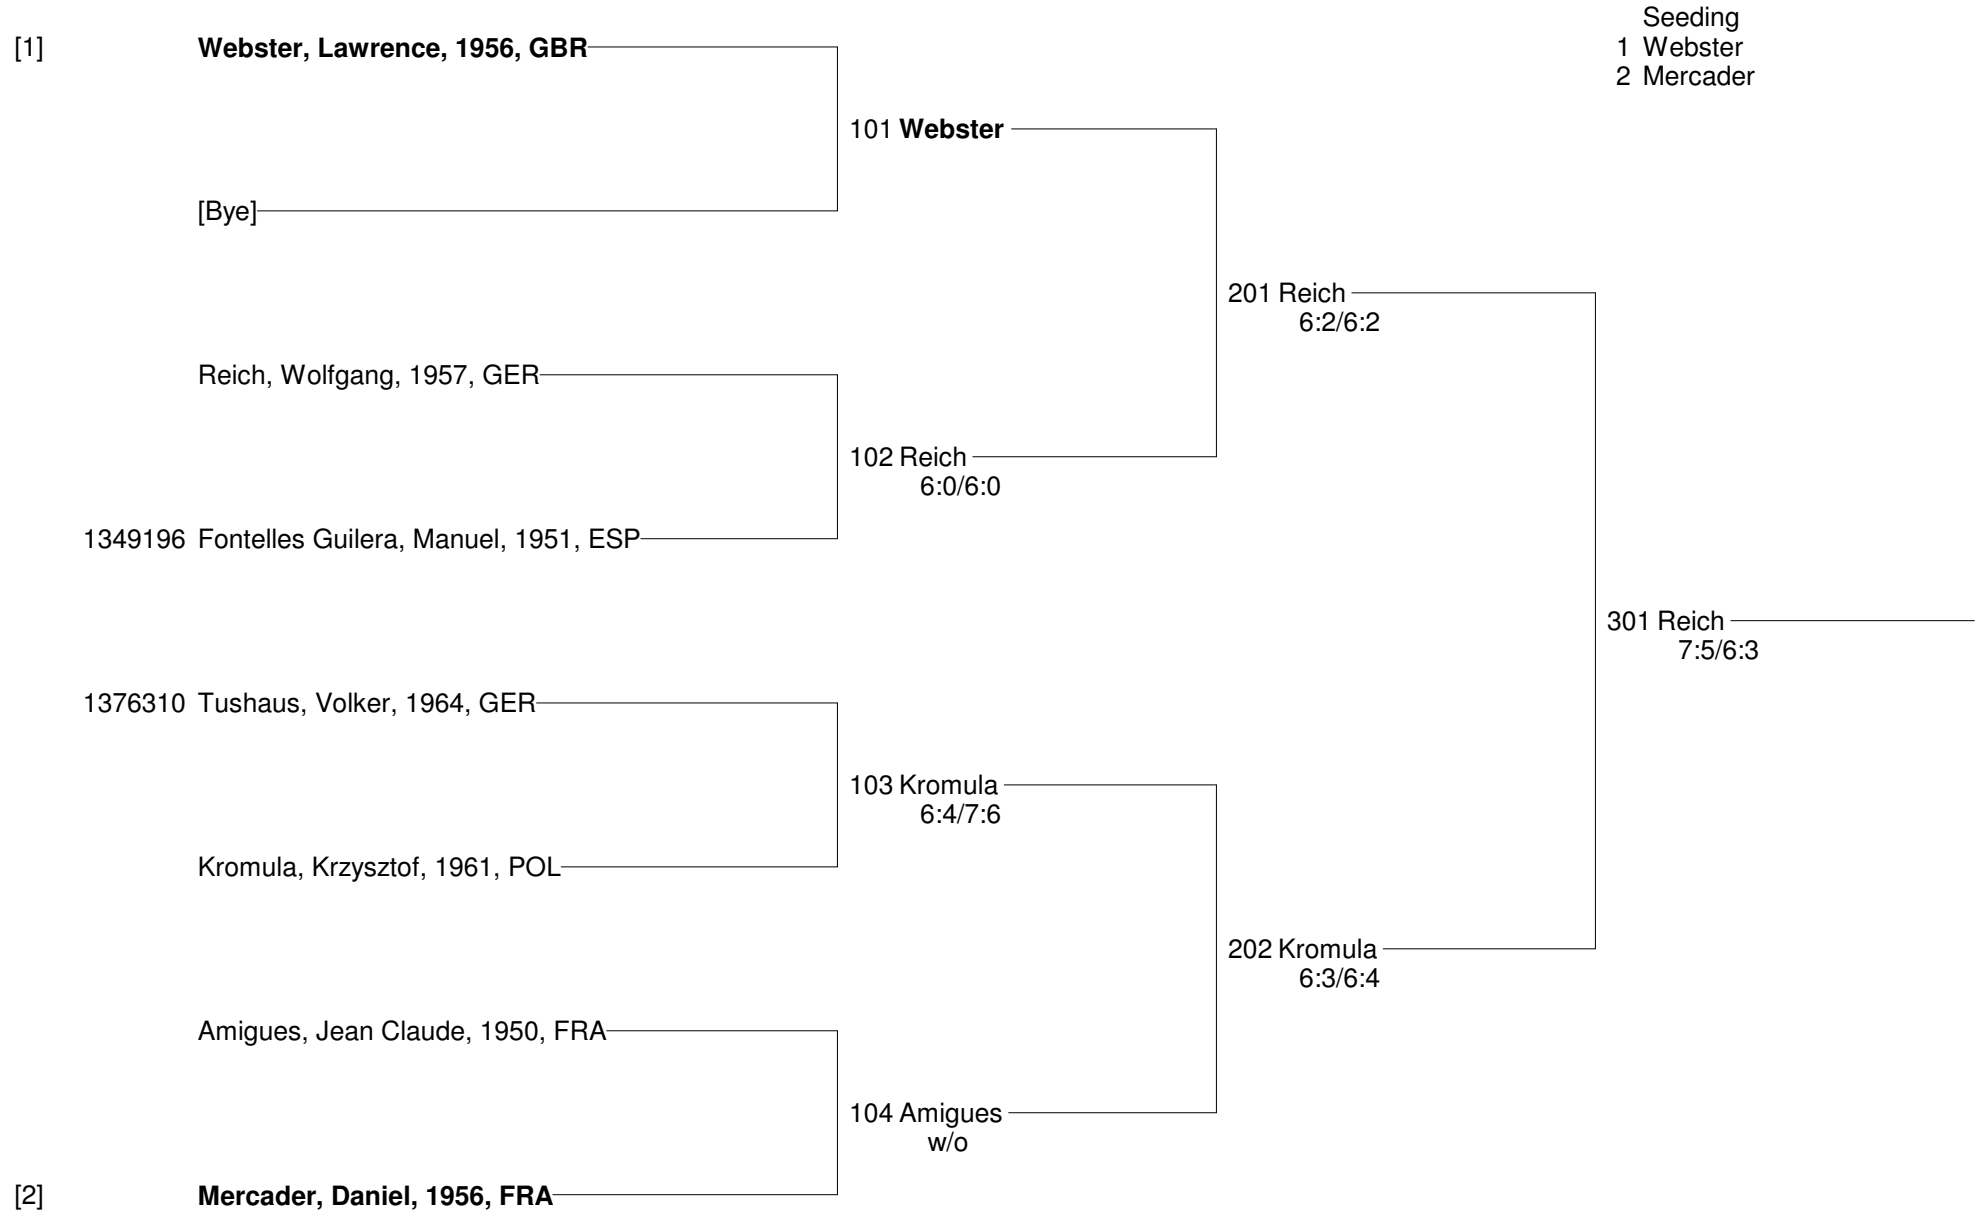

104 **Soulie**

201 **Martinez Paula**  
 6:3/6:3

202 **Soulie**  
 6:1/6:0

301 **Martinez Paula**  
 6:3/6:3

[2]

**XII I.T.F. SENIOR TENNIS CHAMPIONSHIPS**  
**C.T. LLAFRANC 22-27.04.2014**  
**Consolacion Masculina 50**